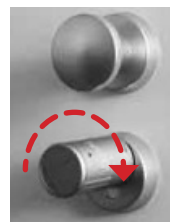

1

Entsperren mittels Zahlencode

- ON Drücken
- Code **099400** am Tastenfeld eingeben

2

Öffnen der Türe

- Türe mittels **Drehung** am Zylinder **nach rechts** öffnen

Wichtig

Die Tür muss und kann nicht verschlossen werden. Der Türzylinder ist nach 10 Sekunden wieder deaktiviert und kann ohne Code nicht geöffnet werden da von aussen ein Türkнопf montiert ist. Von innen kann die Tür wie gewohnt mit dem Türdrücker geöffnet werden.